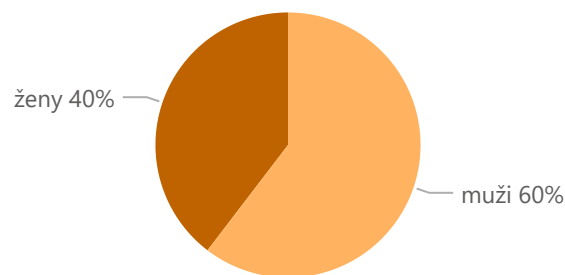

Zastoupení podle pohlaví

Regionální rozložení zaměstnaných osob

kraj	2022
Středočeský	15,2%
Jihomoravský	9,8%
Hl. m. Praha	8,6%
Jihočeský	8,0%
Královehradecký	7,9%
Ústecký	7,9%
Zlínský	7,2%
Karlovarský	6,6%
Vysočina	6,0%
Plzeňský	6,0%
Moravskoslezský	5,6%
Pardubický	4,2%
Olomoucký	4,1%
Liberecký	2,8%