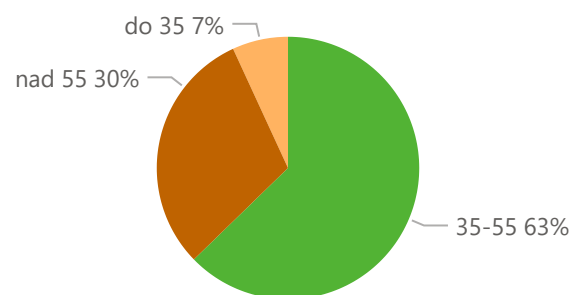

Vývoj počtu zaměstnaných

stupeň vzdělání	2020	2021	2022
SŠ s MZ	13 308	12 820	9 814
SŠ bez MZ	4 812	5 650	3 576
Magisterské	2 034	1 490	1 605
ZŠ a bez	533	396	932
Bakalářské	471	481	743
VOŠ a konzervatoř	222	222	351
Celkem	21 380	21 059	17 020

Vzdělanostní struktura

stupeň vzdělání	2020	2021	2022
SŠ s MZ	62,2%	60,9%	57,7%
SŠ bez MZ	22,5%	26,8%	21,0%
Magisterské	9,5%	7,1%	9,4%
ZŠ a bez	2,5%	1,9%	5,5%
Bakalářské	2,2%	2,3%	4,4%
VOŠ a konzervatoř	1,0%	1,1%	2,1%
Celkem	100,0%	100,0%	100,0%

Struktura zaměstnaných osob dle oborů vzdělání

CZ-ISCED-F 2013	2022
Základní programy a kvalifikace	14,9%
Obchod a administrativa – obory d. n.	9,8%
Mechanika a kovovýroba	8,6%
Management a správa	7,6%
Velkoobchod a maloobchod	6,5%
Elektrotechnika a energetika	6,2%
Rostlinná a živočišná výroba	5,8%
Stavebnictví a stavební inženýrství	4,9%

Odvětvová struktura zaměstnaných osob

CZ-NACE	2022
Velkoobchod a maloobchod; opravy a údržba motorových vozidel	97,7%
Zpracovatelský průmysl	2,0%
Ubytování, stravování a pohostinství	0,3%

Složení podle věku